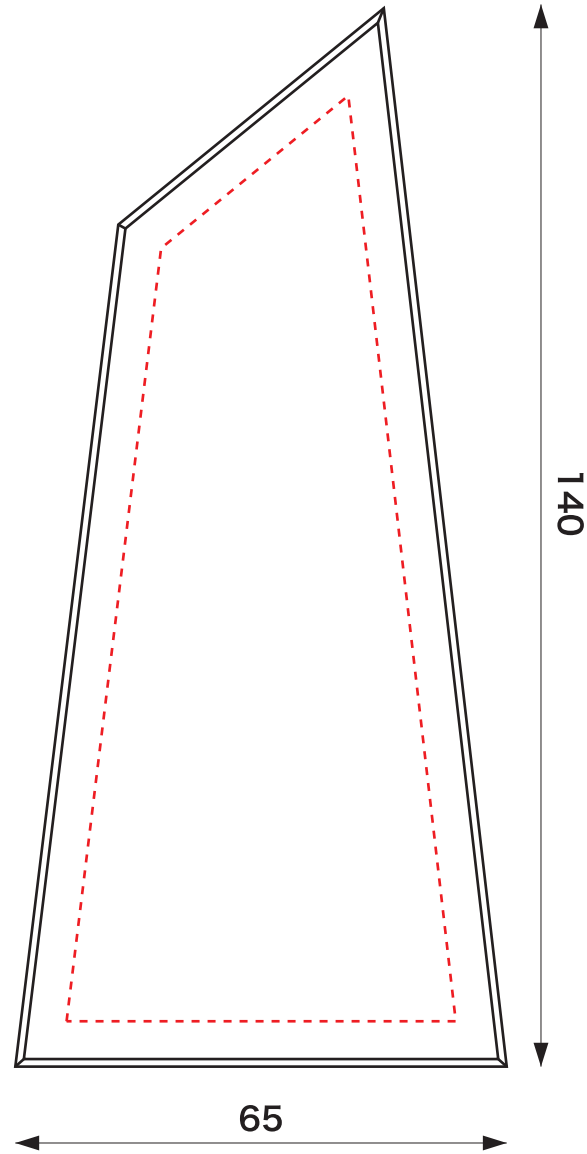

DVOT210-D

DVOT210-E

DVOT210-F

DVOT210-G

- ※黒い数字はガラストロフィーのサイズです。
- ※デザインは赤い点線内で作成をして下さい。
- ※データは Illustrator 形式で、アウトライン化して下さい。
- ※一個ずつ手作業による加工の為、製品サイズに若干の誤差があります。