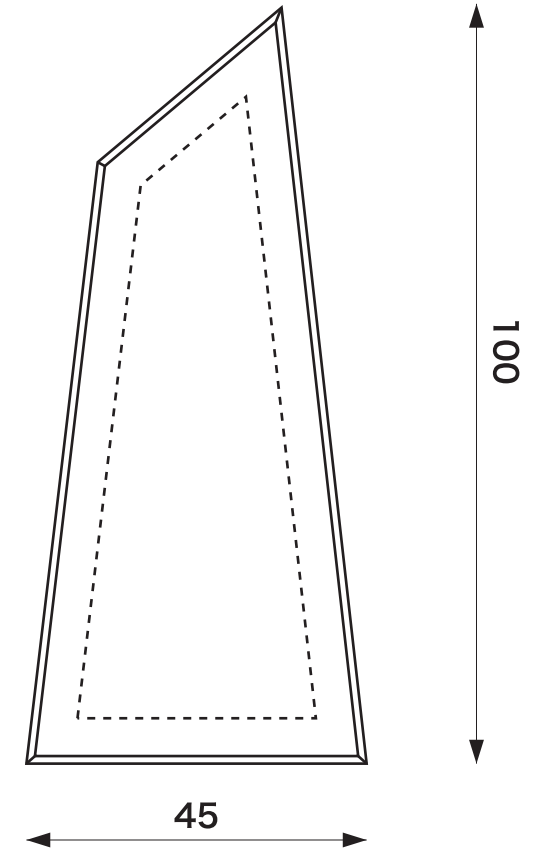

DVOT210-D

DVOT210-E

DVOT210-F

DVOT210-G

- ※黒い数字はガラストロフィーのサイズです。
- ※デザインは赤い点線内で作成をして下さい。
- ※データは Illustrator 形式で、アウトライン化して下さい。
- ※一個ずつ手作業による加工の為、製品サイズに若干の誤差があります。