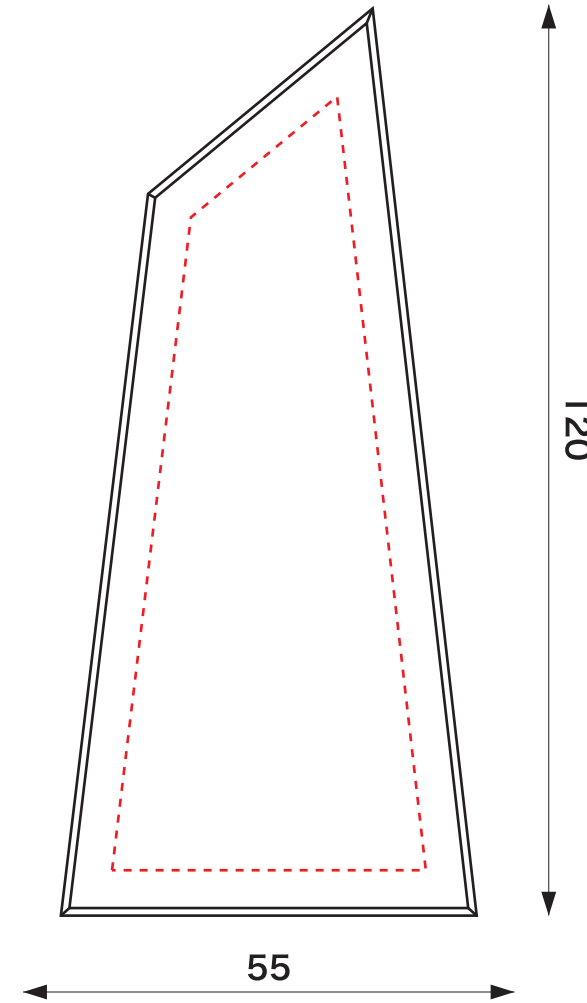

DVOT210-D

DVOT210-E

DVOT210-F

DVOT210-G

- ※黒い数字はガラストロフィーのサイズです。
- ※デザインは赤い点線内で作成をして下さい。
- ※データは Illustrator 形式で、アウトライン化して下さい。
- ※一個ずつ手作業による加工の為、製品サイズに若干の誤差があります。