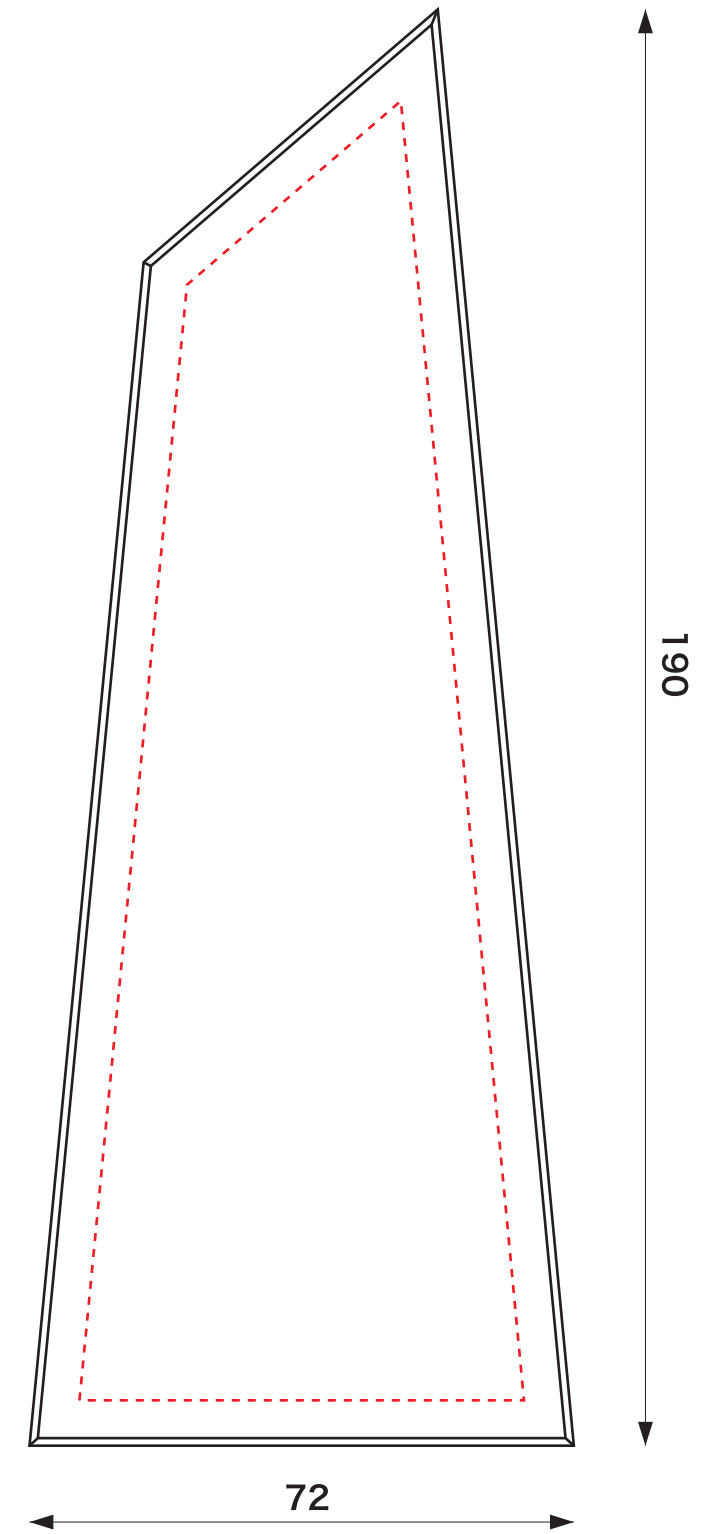

DVOT210-A

DVOT210-B

DVOT210-C

- ※黒い数字はガラストロフィーのサイズです。
- ※デザインは赤い点線内で作成をして下さい。
- ※データは Illustrator 形式で、アウトライン化して下さい。
- ※一個ずつ手作業による加工の為、製品サイズに若干の誤差があります。