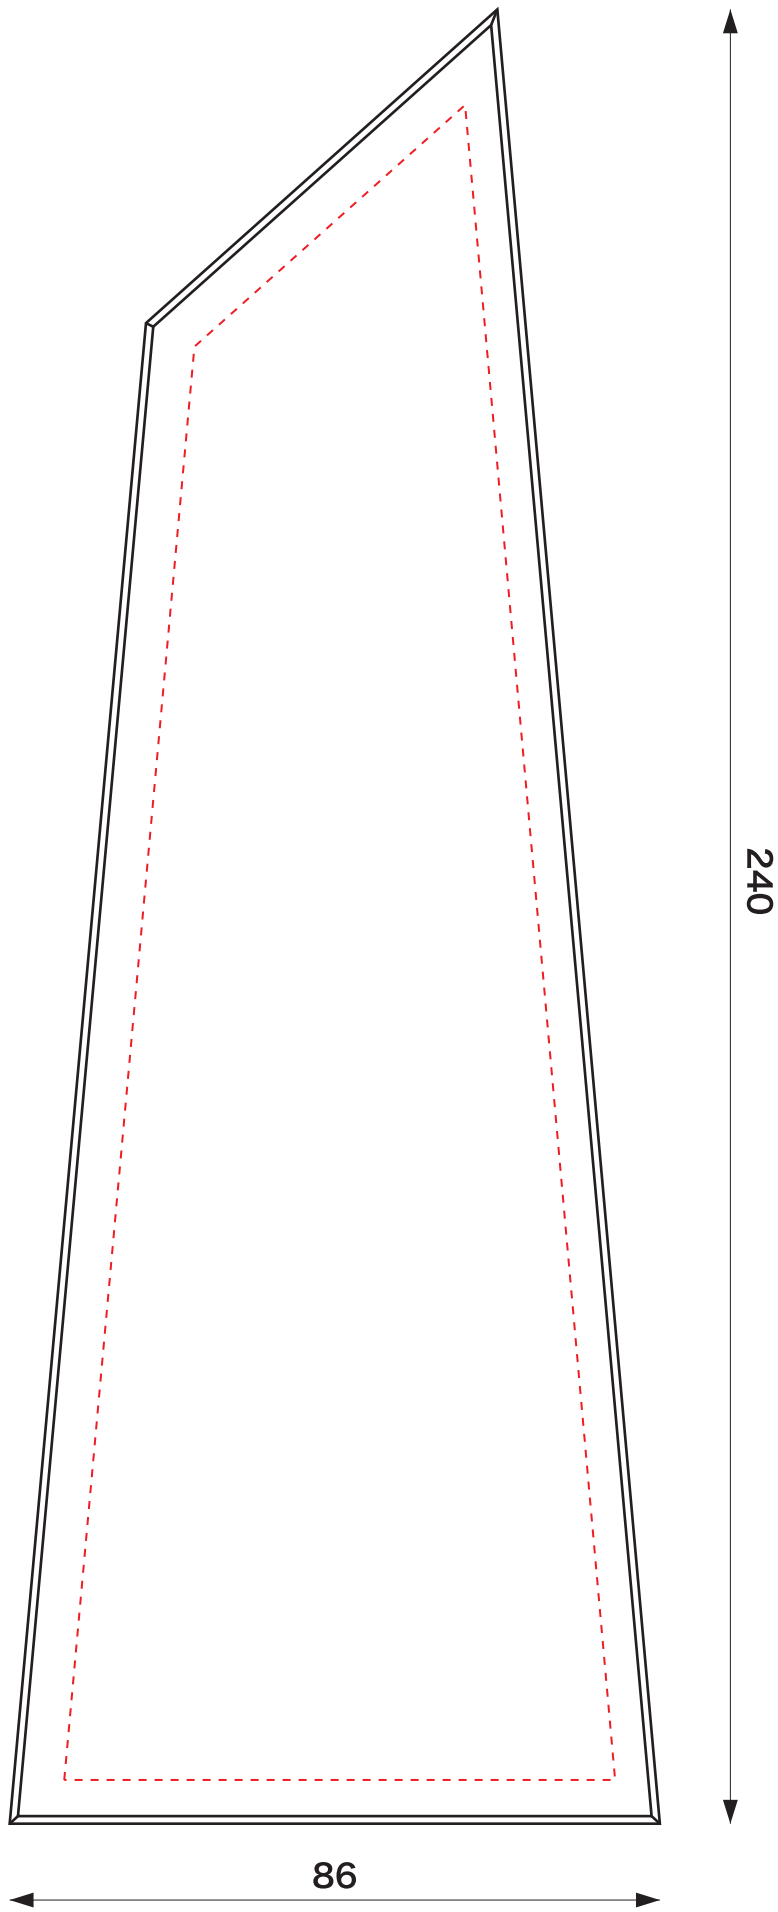

DVOT210-A

DVOT210-B

DVOT210-C

- ※黒い数字はガラストロフィーのサイズです。
- ※デザインは赤い点線内で作成をして下さい。
- ※データは Illustrator 形式で、アウトライン化して下さい。
- ※一個ずつ手作業による加工の為、製品サイズに若干の誤差があります。