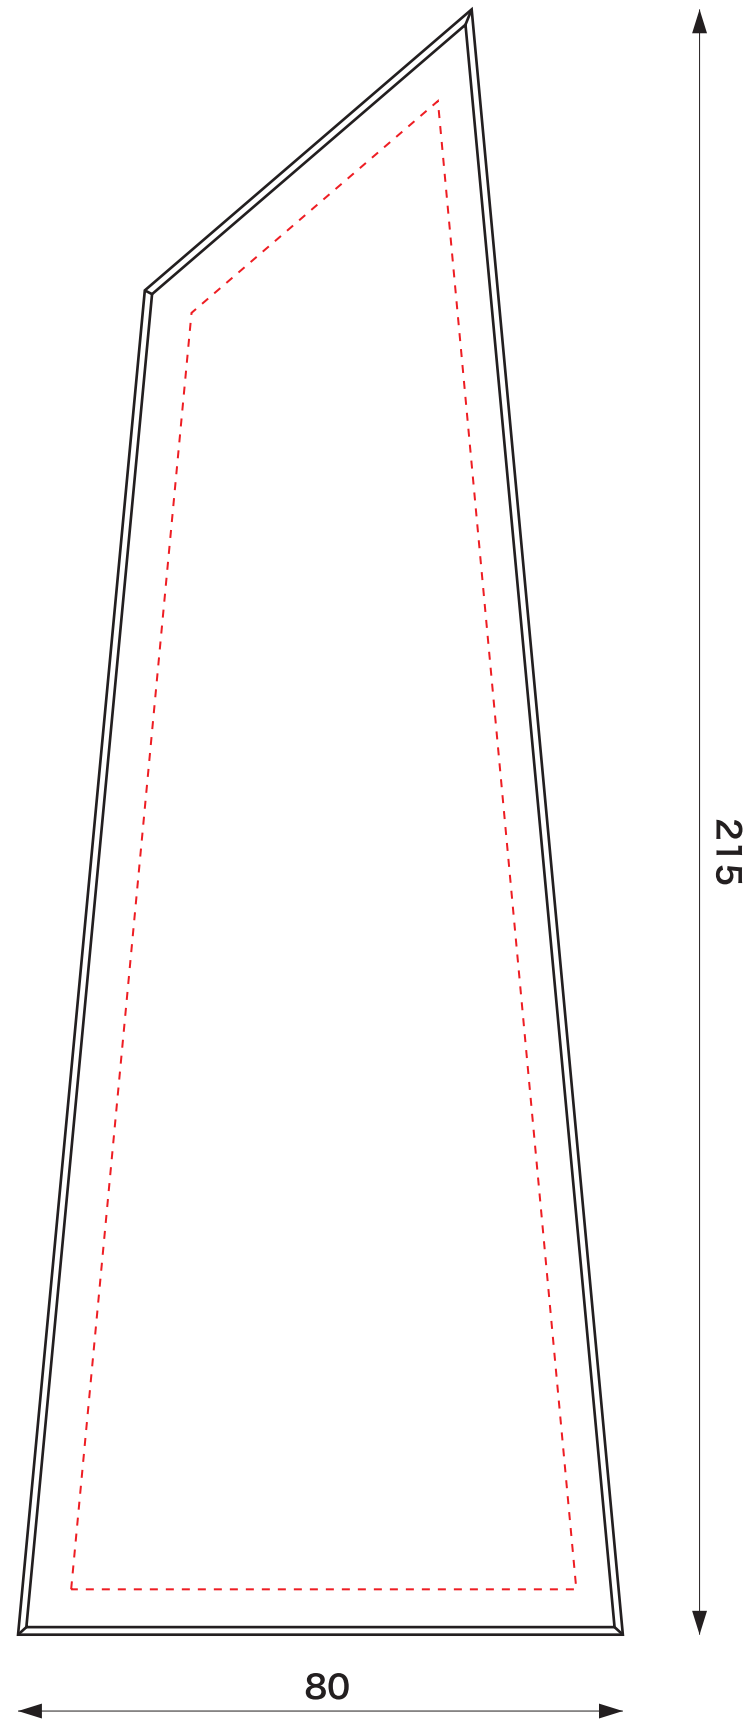

DVOT210-A

DVOT210-B

DVOT210-C

- ※黒い数字はガラストロフィーのサイズです。
- ※デザインは赤い点線内で作成をして下さい。
- ※データは Illustrator 形式で、アウトライン化して下さい。
- ※一個ずつ手作業による加工の為、製品サイズに若干の誤差があります。